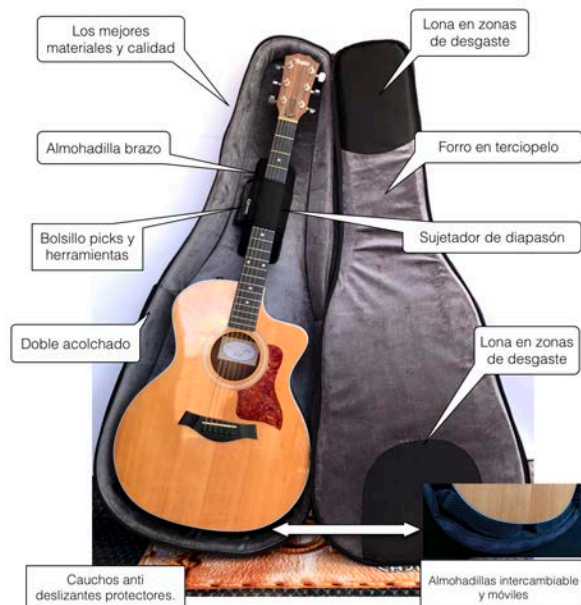

SE FABRICAN POR ENCARGO 50/50 TIEMPO DE ENTREGA 10 DÍAS HÁBILES.

*Doble Acolchado

*Lonas, cremalleras y materiales de la mejor calidad, para una larga duración.

*Forrado interno en fino terciopelo y en zonas de mas desgaste (puente y clavijero) lona resistente.

*Correas ergonomicas acolchadas que no se deslizan y dan sensación de menor peso.

Qué es la opción GA2 o Laminada?

Estuches Laminados: somos los únicos en ofrecer esta opción que consiste en una lamina protectora que se pone entre los dos acolchados que proporciona más rigidez y protección.

Esta lamina se pone en las dos caras y en todo el contorno del estuche protegiendo no solo de impactos, caídas y golpes; sino también de factores climáticos, humedad, lluvia, calor o frío extremos.

Lona impermeable repelente al agua de la mejor calidad y mano de obra con más de 30 años de experiencia, todos nuestros producto tienen **GARANTÍA** y cuentan con el respaldo directo de fabrica Cortés Cases.