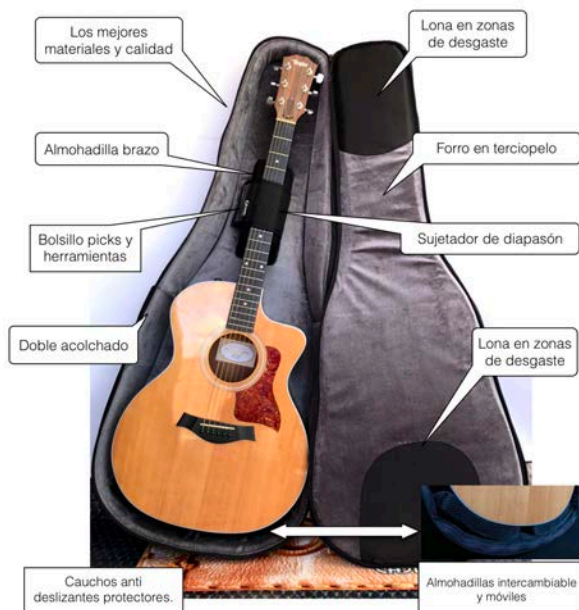

SE FABRICAN POR ENCARGO 50/50 TIEMPO DE ENTREGA 10 DÍAS HÁBILES.

*Doble Acolchado

*Lonas, cremalleras y materiales de la mejor calidad, para una larga duración.

*Forrado interno en fino terciopelo y en zonas de mas desgaste (puente y clavijero) lona resistente.

*Correas ergonomicas acolchadas que no se deslizan y dan sensación de menor peso.

Qué es la opción GA2 o Laminada?

Estuches Laminados: somos los únicos en ofrecer esta opción que consiste en una lamina protectora que se pone entre los dos acolchados que proporciona más rigidez y protección.

Esta lamina se pone en las dos caras y en todo el contorno del estuche protegiendo no solo de impactos, caídas y golpes; sino también de factores climáticos, humedad, lluvia, calor o frío extremos.

Lona impermeable repelente al agua de la mejor calidad y mano de obra con más de 30 años de experiencia, todos nuestros producto tienen **GARANTÍA** y cuentan con el respaldo directo de fábrica Cortés Cases.